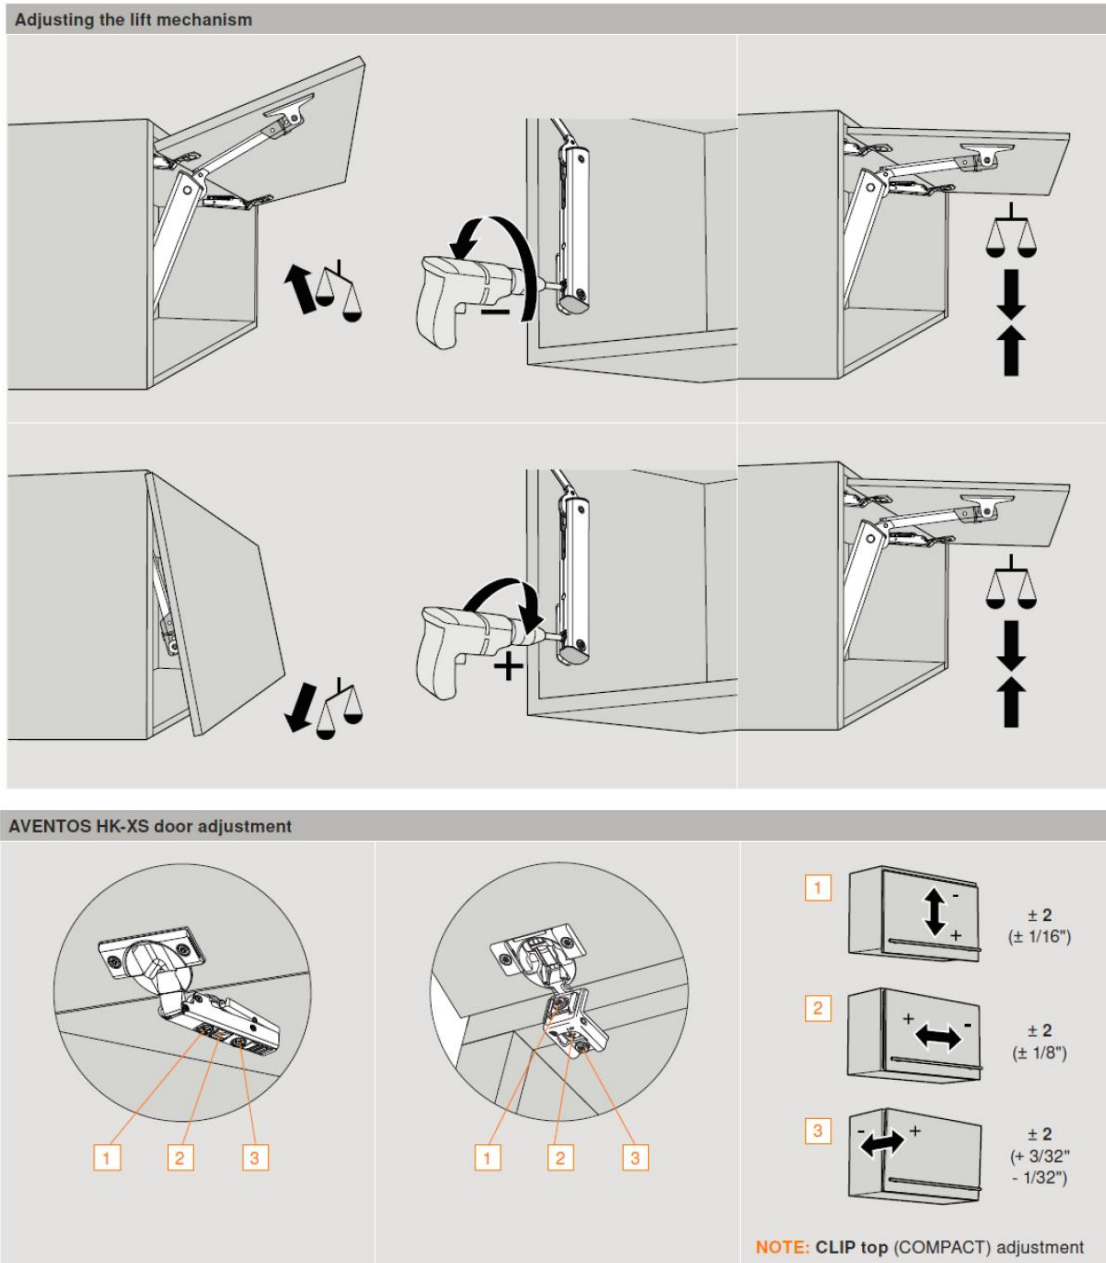

**Wolverine Brand Cabinetry**

**Blum – Aventos HK-XS Adjustments**

Videos:

[https://www.blum.com/file/kla0036-hkxs\\_mo\\_an\\_fi\\_bau?country=US&language=en](https://www.blum.com/file/kla0036-hkxs_mo_an_fi_bau?country=US&language=en)